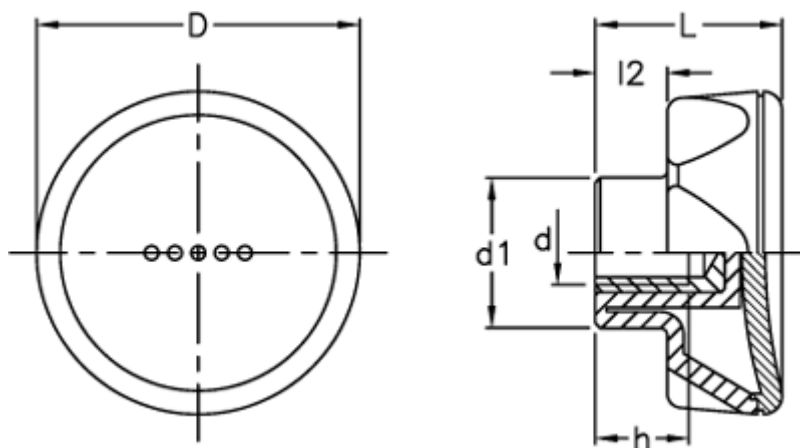

Varenummer: 23052214266  
Beskrivelse: E+G Drejeknop  
ELK.56-B M8-C6 rød dækkappe

## Mål

D	= 56
d1	= 26.5
d 6H	= M8
h	= 13
L	= 29
l2	= 11